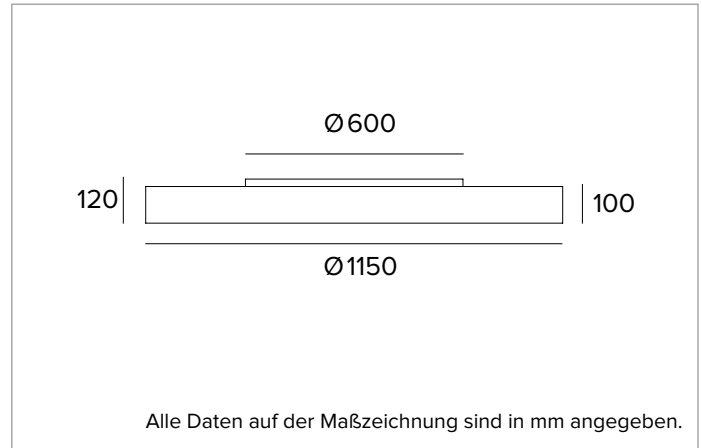

# 1T6251DA | THREESIXTY

Runde LED-Leuchte für die Installation an der Decke, als Pendelleuchte, als Einbau- oder Halbeinbauleuchte und als Wandleuchte

		4000K	H(m)	D(m)	E <sub>max</sub> (lx)
		Ra80		114°	
Fixture Power	204W	1	3.09	6066	
Source Flux	28931lm	2	6.17	1516	
Fixture Flux	17512lm	3	9.26	674	
Efficacy	86lm/W	4	12.35	379	
TS1002	I <sub>max</sub> =210cd/klm	I <sub>max</sub>	6066cd	5	15.43